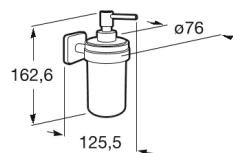

TEKNISKE TEGNINGER

EGENSKABER

Installationstype: Vægmonteret

Materiale: Glas, Metal